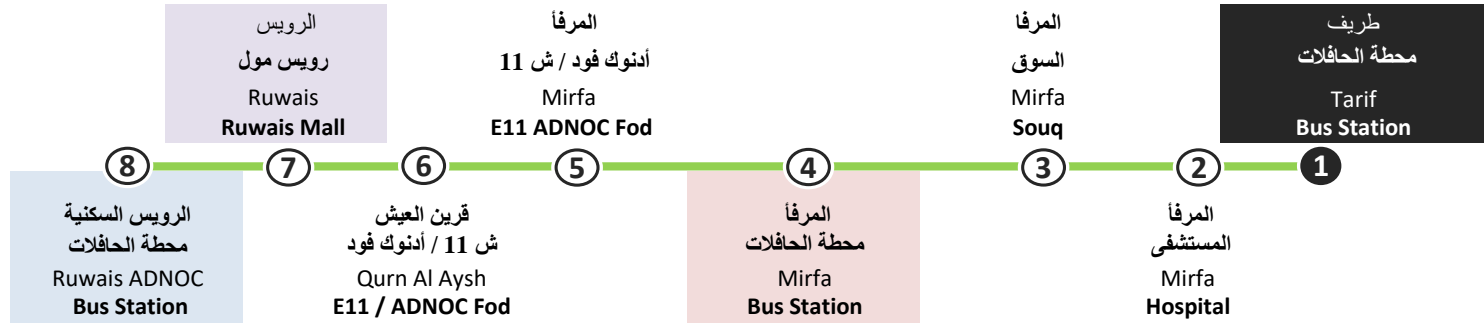

780

Saturday - Thursday السبت - الخميس

8	7	6	5	4	3	2	1
▷				▷			⊙
0600	0618	0720	0746	0754	0759	0809	0811 0835
1000	1018	1120	1146	1154	1159	1209	1211 1235
1615	1633	1735	1801	1809	1814	1824	1826 1850
1945	2003	2105	2131	2139	2144	2154	2156 2220

Friday / Public Holiday الجمعة / العطلات الرسمية

8	7	6	5	4	3	2	1
▷				▷			⊙
0600	0618	0720	0746	0754	0759	0809	0811 0835
1000	1018	1120	1146	1154	1159	1209	1211 1235
1615	1633	1735	1801	1809	1814	1824	1826 1850
1945	2003	2105	2131	2139	2144	2154	2156 2220

Legend الدليل

▷ زمن الانطلاق
Departure time

⊙ زمن الوصول
عند آخر محطة
Arrival time at the terminus stop