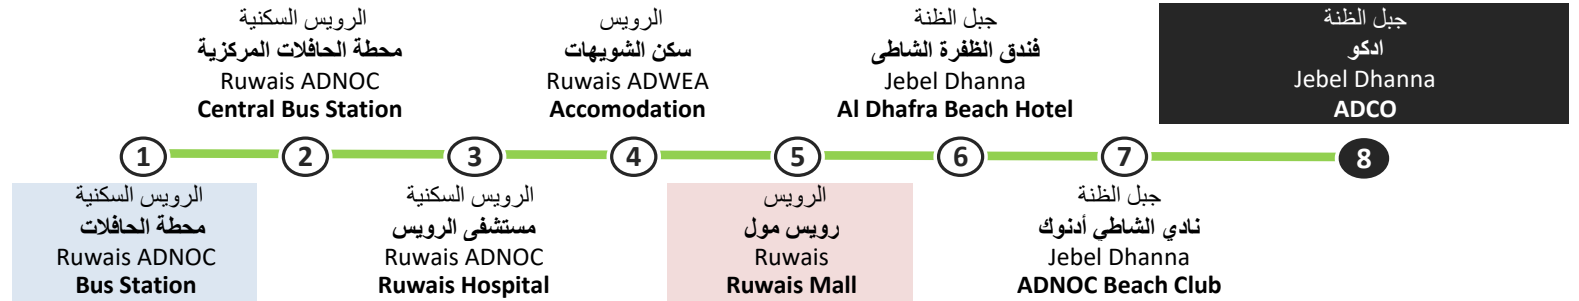

881

Saturday - Thursday السبت - الخميس

①	②	③	④	⑤	⑥	⑦	⑧
▷				▷	⊙		⊙
0610	0617	•	•	•	•	0638	0644 0647
0745	0752	0756	0802	0808	0811	0843	0849 0852
0900	0907	0911	0917	0923	0926	0958	1004 1007
1200	1207	1211	1217	1223	1226	1258	1304 1307
1445	1452	1456	1502	1508	1511	1543	1549 1552
1645	1652	1656	1702	1708	1711	1743	1749 1752
1745	1752	1756	1802	1808	1811	1843	1849 1852
2100	2107	2111	2117	2123	2126	2158	2204 2207
2210	2217	•	•	•	•	2238	2244 2247

Legend	الدليل
▷	زمن الانطلاق Departure time
⊙	زمن الوصول عند آخر محطة Arrival time at the terminus stop

881

Saturday - Thursday السبت - الخميس

8	7	6	5	4	3	2	1	
▷			▷	⊙			⊙	
•	•	•	•	•	•	0600	0605	
•	•	•	•	•	•	0735	0740	
0655	0657	0701	0731	0734	0742	0748	0752	0758
0945	0947	0951	1021	1024	1032	1038	1042	1048
1130	1132	1136	1206	1209	1217	1223	1227	1233
1315	1317	1321	1351	1354	1402	1408	1412	1418
1630	1632	1636	1706	1709	1717	1723	1727	1733
1805	1807	1811	1841	1844	1852	1858	1902	1908
1945	1947	1951	2021	2024	2032	2038	2042	2048
2220	2222	2226	2256	2259	2307	2314	2317	•
2252	2254	2258	2328	2331	2339	2346	2349	•

Legend الدليل

- ▷ زمن الانطلاق / Departure time
- ⊙ زمن الوصول عند آخر محطة / Arrival time at the terminus stop