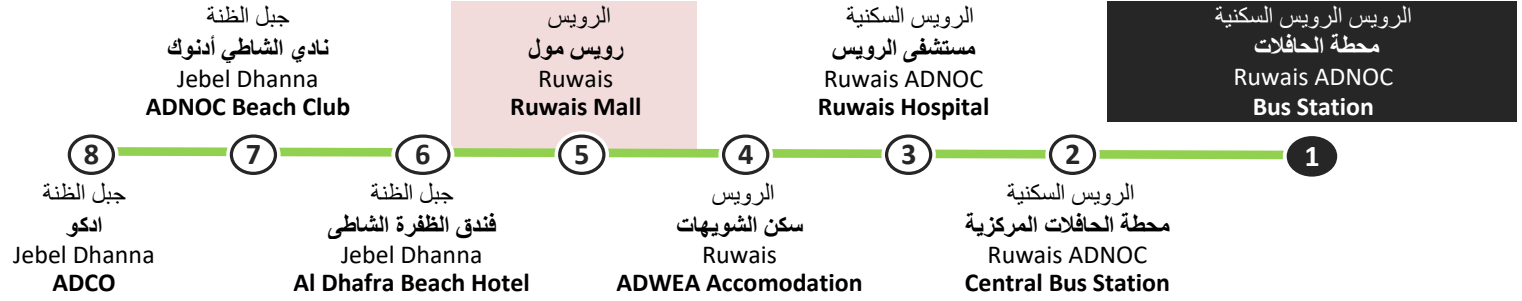

881

Saturday - Thursday السبت - الخميس

①	②	③	④	⑤	⑥	⑦	⑧
▷				▷	⊙		⊙
0610	0617	•	•	•	•	0638	0644 0647
0745	0752	0756	0802	0808	0811	0843	0849 0852
0900	0907	0911	0917	0923	0926	0958	1004 1007
1200	1207	1211	1217	1223	1226	1258	1304 1307
1445	1452	1456	1502	1508	1511	1543	1549 1552
1645	1652	1656	1702	1708	1711	1743	1749 1752
1745	1752	1756	1802	1808	1811	1843	1849 1852
2100	2107	2111	2117	2123	2126	2158	2204 2207
2210	2217	•	•	•	•	2238	2244 2247

Legend	الدليل
▷	زمن الانطلاق Departure time
⊙	زمن الوصول عند آخر محطة Arrival time at the terminus stop

881

Saturday - Thursday السبت - الخميس

8	7	6	5	4	3	2	1	
▷			▷	⊙			⊙	
•	•	•	•	•	•	0600	0605	
•	•	•	•	•	•	0735	0740	
0655	0657	0701	0731	0734	0742	0748	0752	0758
0945	0947	0951	1021	1024	1032	1038	1042	1048
1130	1132	1136	1206	1209	1217	1223	1227	1233
1315	1317	1321	1351	1354	1402	1408	1412	1418
1630	1632	1636	1706	1709	1717	1723	1727	1733
1805	1807	1811	1841	1844	1852	1858	1902	1908
1945	1947	1951	2021	2024	2032	2038	2042	2048
2220	2222	2226	2256	2259	2307	2314	2317	•
2252	2254	2258	2328	2331	2339	2346	2349	•

Legend الدليل

- ▷ زمن الانطلاق / Departure time
- ⊙ زمن الوصول عند آخر محطة / Arrival time at the terminus stop