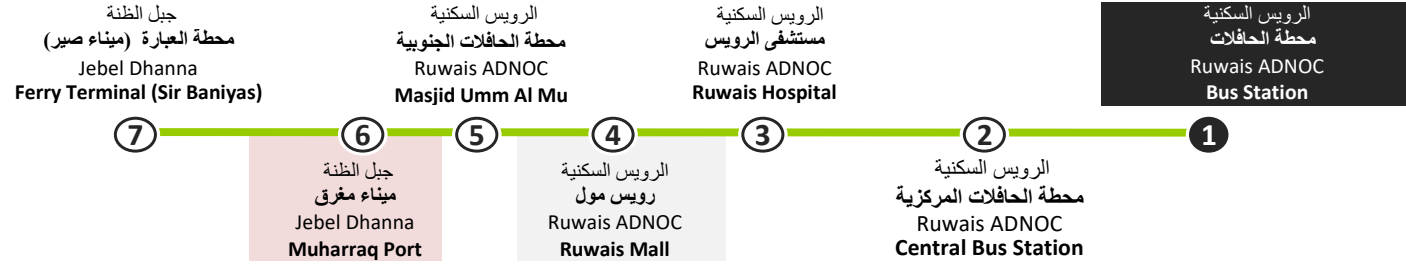

Legend الدليل

- ▶ زمن الانطلاق Departure time
- ⊙ زمن الوصول عند آخر محطة Arrival time at the terminus stop
- 🚢 زمن الوصول Ferry to Delma Island

882

Saturday • Thursday السبت • الخميس

	7	6	5	4	3	2	1		
▶	▶			▶	⊙		⊙		
0600	•	0815	0824	0854	0859	0902	0916	0921	0927
•	•	0920	0929	0959	1004	1007	1021	1026	1032
•	•	1020	1029	1059	1104	1107	1121	1126	1132
•	•	1200	1209	1239	1244	1247	1301	1306	1312
1115	•	1320	1329	1359	1404	1407	1421	1426	1432
•	•	1705	1714	1744	1749	1752	1806	1811	1817
1545	•	1820	1829	1858	1903	1906	1920	1923	•
•	•	1900	1909	1939	1944	1947	2001	2006	2012
•	•	2030	2039	2108	2113	2116	2130	2133	•
•	•	2145	2154	2223	2228	2231	2245	2248	•
•	•								

Legend الدليل

- ▶ زمن الانطلاق Departure time
- ⊙ زمن الوصول عند آخر محطة Arrival time at the terminus stop
- ⊙ زمن الوصول Ferry from Delma Island