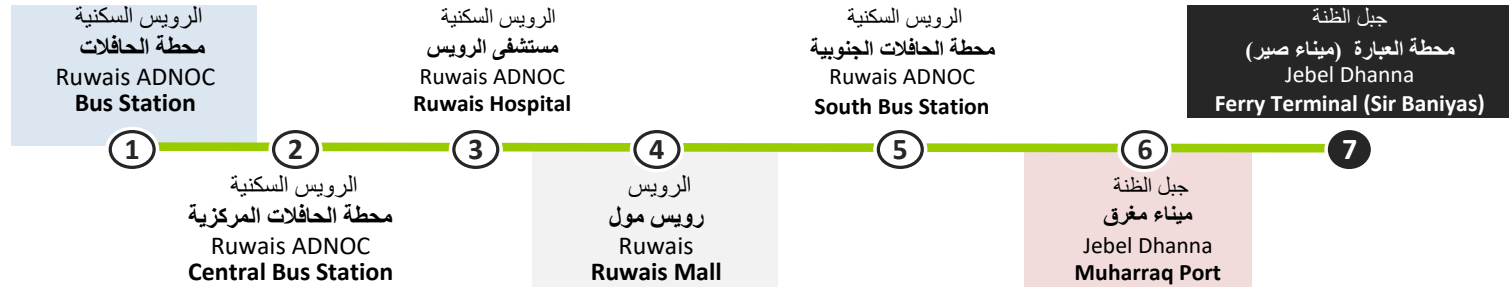

882

Saturday - Thursday السبت - الخميس

①	②	③	④	⑤	⑥	⑦	🚢
0635	0641	•	•	•	•	0708	0718
0720	0726	0730	0743	0746	0754	0822	0832
0820	0826	0830	0843	0846	0854	0922	0932
1020	1026	1030	1043	1046	1054	1122	1132
1130	1136	1140	1153	1156	1204	1232	1242
1505	1511	1515	1528	1531	1539	1607	1617
1615	1621	1625	1638	1641	1649	1717	1727
1710	1716	1720	1733	1736	1744	1812	1822
1830	1836	1840	1853	1856	1904	1932	1942
2020	2026	2030	2043	2046	2054	2122	2132

Friday الجمعة

①	②	③	④	⑤	⑥	⑦	🚢
0635	0641	•	•	•	•	0708	0718
0720	0726	0730	0743	0746	0754	0822	0832
0820	0826	0830	0843	0846	0854	0922	0932
1020	1026	1030	1043	1046	1054	1122	1132
1130	1136	1140	1153	1156	1204	1232	1242
1505	1511	1515	1528	1531	1539	1607	1617
1615	1621	1625	1638	1641	1649	1717	1727
1710	1716	1720	1733	1736	1744	1812	1822
1830	1836	1840	1853	1856	1904	1932	1942
2020	2026	2030	2043	2046	2054	2122	2132

Legend الدليل

- زمن الانطلاق Departure time
- ⊙ زمن الوصول عند آخر محطة Arrival time at the terminus stop
- 🚢 زمن الوصول Ferry to Delma Island