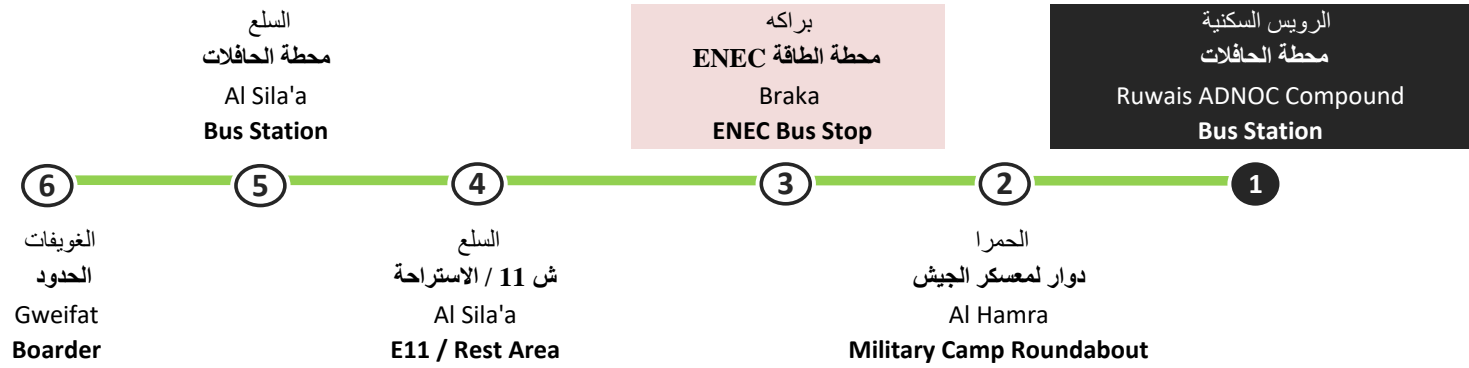

Legend

- ▷ زمن الانطلاق
Departure time
- زمن الوصول
Arrival time
- ⊙ زمن الوصول عند آخر محطة
Arrival time at the terminus stop

الدليل

890

Saturday - Thursday السبت - الخميس

6	5	4	3	2	1
▷					⊙
•	0450	0505	0557	0631	0709
0550	0618	0633	0724	0758	0836
0805	0833	0848	0939	1013	1051
1055	1118	•	•	•	•
1235	1258	•	•	•	•
•	1320	1335	1427	1501	1539
1525	1553	1608	1659	1733	1811
1725	1753	1808	1859	1933	2011
1905	1933	1948	2039	2113	2151
2150	2213	•	•	•	•
2315	2338	•	•	•	•

Legend	الدليل
▷	زمن الانطلاق Departure time
○	زمن الوصول Arrival time
⊙	زمن الوصول عند آخر محطة Arrival time at the terminus stop