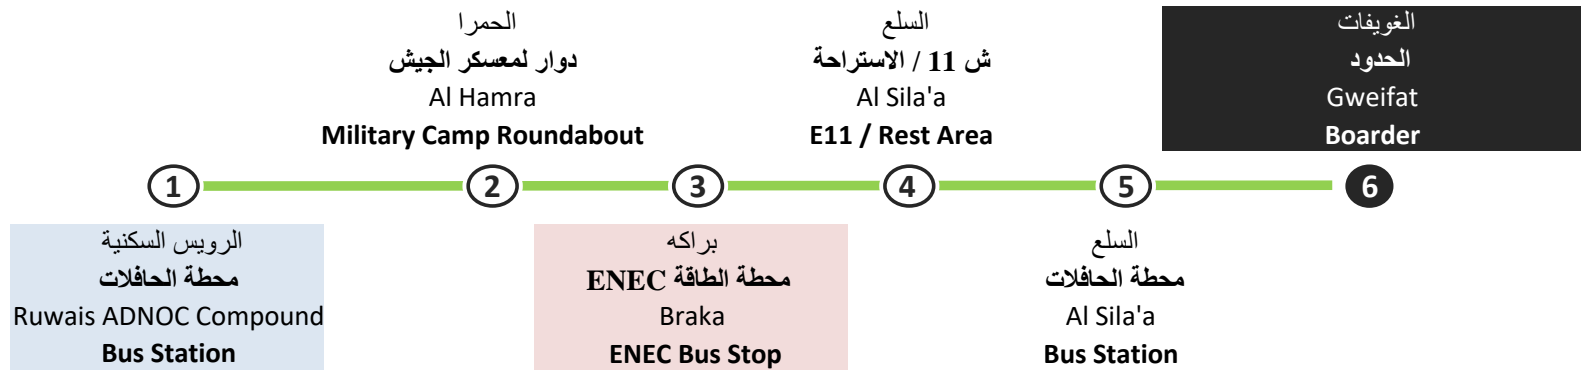

890

Saturday - Thursday السبت - الخميس

①	②	③	④	⑤	⑥
▷				▷	⊙
•	•	•	•	0531	0545
•	•	•	0725	0710	0800
0830	0905	0929	1017	1035	1049
1000	1035	1059	1147	1205	1219
1245	1320	1344	1432	1450	1504
1615	1650	1714	1802	1820	1834
•	•	•	•	1700	1714
1925	2000	2024	2112	2130	2144
2050	2125	2149	2237	2255	2309
2230	2305	2329	2417	2430	•

Friday / Public Holiday الجمعة / العطلات الرسمية

①	②	③	④	⑤	⑥
▷				▷	⊙
•	•	•	•	0531	0545
0700	0735	0758	•	•	•
•	•	•	0725	0710	0800
0830	0905	0929	1017	1035	1049
1000	1035	1059	1147	1205	1219
1140	1215	1238	•	•	•
1245	1320	1344	1432	1450	1504
1435	1510	1533	•	•	•
1615	1650	1714	1802	1820	1834
•	•	•	•	1700	1714
1705	1740	1803	•	•	•
1925	2000	2024	2112	2130	2144
2000	2035	2058	•	•	•
2050	2125	2149	2237	2255	2309
2230	2305	2329	2417	2430	•

Legend

1. ▷ زمن الانطلاق
   Departure time
2. زمن الوصول
   Arrival time
3. ⊙ زمن الوصول عند آخر محطة
   Arrival time at the terminus stop

الدليل