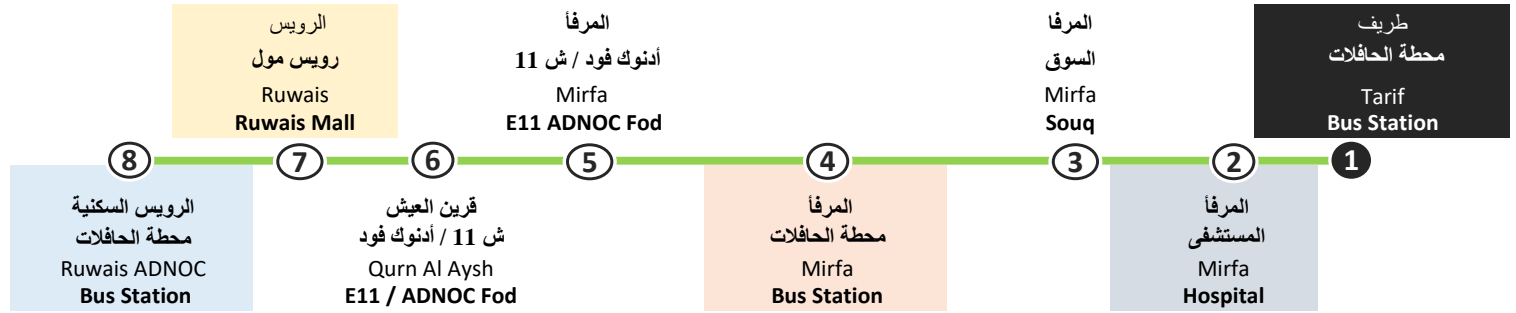

780

Saturday - Thursday								السبت - الخميس
8	7	6	5	4	3	2	1	
▷				▷			⊙	
0600	0616	0718	0744	0752	0757	0807	0809	
1000	1016	1118	1144	1152	1157	1207	1209	
1620	1636	1738	1804	1812	1817	1827	1829	
1945	2001	2103	2129	2137	2142	2152	2154	

Friday / Public Holiday								الجمعة / العطلات الرسمية
8	7	6	5	4	3	2	1	
▷				⊙	▷		⊙	
0600	0616	0718	0744	0627	0632	0807	0809	
1000	1016	1118	1144	1152	1157	1207	1209	
1620	1636	1738	1804	1812	1817	1827	1829	
1945	2001	2103	2129	2137	2142	2152	2154	

الدليل	Legend
▷	زمن الانطلاق Departure time
⊙	زمن الوصول عند آخر محطة Arrival time at the terminus stop

0p6

فعال بتاريخ
Effective Date
30/12/2020

ITC Bus Information:

800 88888 www.itc.gov.ae

مركز النقل المتكامل - معلومات الحافلات: