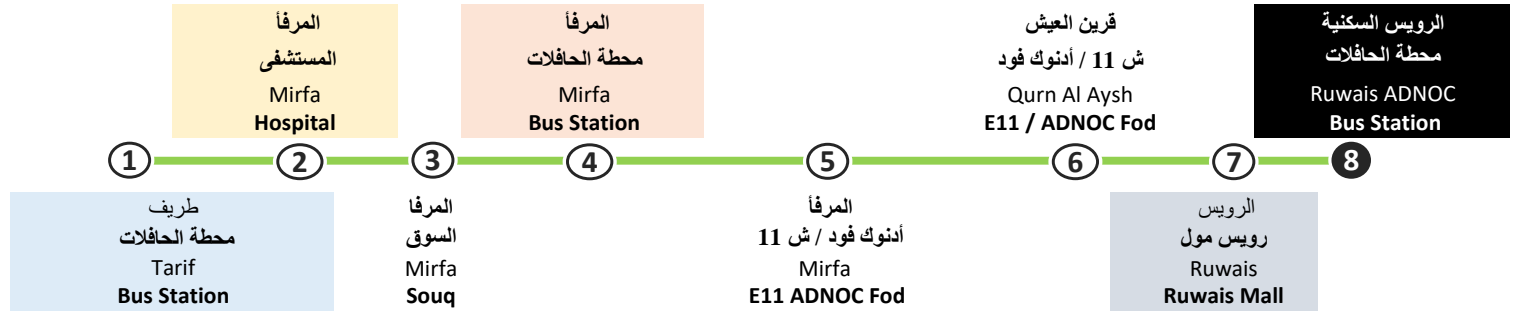

# 780

Saturday - Thursday السبت - الخميس

①	②	③	④	⑤	⑥	⑦	⑧	
▷			○	▷			○	
0550	0617	0622	0627	0632	0650	0715	0824	0839
1030	1057	1102	1107	1112	1130	1155	1304	1319
1610	1637	1642	1647	1652	1710	1735	1844	1859
1930	1957	2002	2007	2012	2030	2055	2204	2219

Legend الدليل

- ▷ زمن الانطلاق  
Departure time
- زمن الوصول  
عند آخر محطة  
Arrival time at the terminus stop

0p6

فعال بتاريخ  
Effective Date  
30/12/2020

ITC Bus Information:

800 88888 www.itc.gov.ae

مركز النقل المتكامل - معلومات الحافلات:

الدليل	Legend
▷	زمن الانطلاق Departure time
⊙	زمن الوصول عند آخر محطة Arrival time at the terminus stop

0p6

فعال بتاريخ  
Effective Date  
30/12/2020

ITC Bus Information:

800 88888 www.itc.gov.ae

مركز النقل المتكامل - معلومات الحافلات: