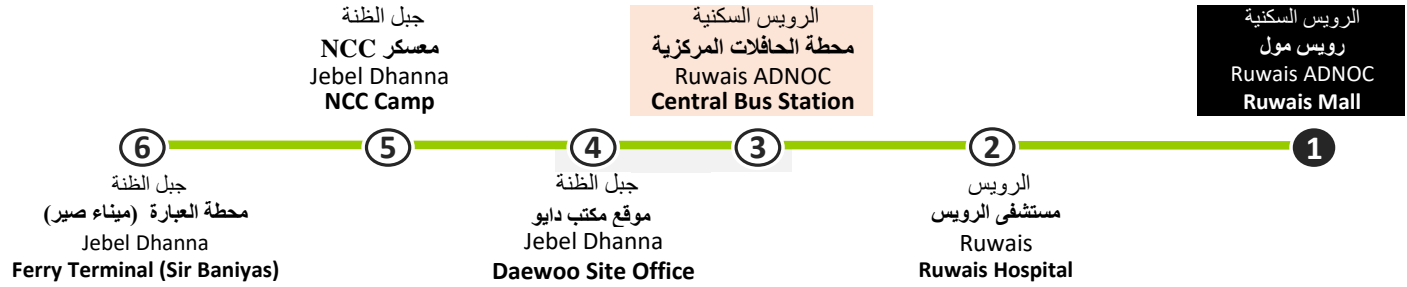

ITC Bus Information:

800 88888 www.itc.gov.ae

مركز النقل المتكامل - معلومات الحافلات:

0p5

فعال بتاريخ
Effective Date
6/11/2020

882

Saturday • Thursday السبت • الخميس

| | 6 | 5 | 4 | 3 | 2 | 1 |
|---|---|-----------|------|-----------|------|------|
| ▶ | ◉ | | | ▶ | ◉ | ◉ |
| • | • | 0920 0928 | 0938 | 0956 0958 | 1002 | 1008 |
| • | • | 1000 1008 | 1018 | 1036 1038 | 1042 | 1048 |
| • | • | 1330 1338 | 1348 | 1406 1408 | 1412 | 1418 |
| • | • | 1430 1438 | 1448 | 1506 1508 | 1512 | 1518 |
| • | • | 1820 1832 | 1842 | 1900 1902 | 1906 | 1912 |
| • | • | 2015 2023 | 2033 | 2051 2053 | 2057 | 2103 |