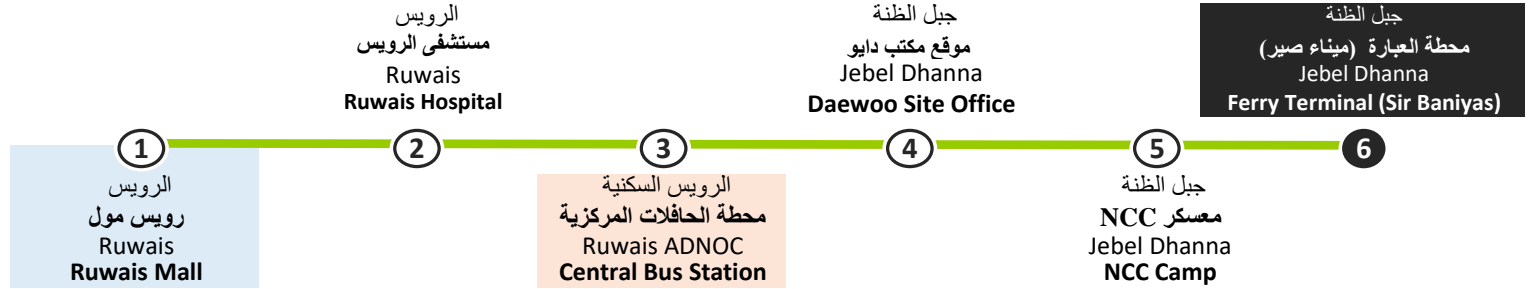

882

| Saturday - Thursday | | | | | | | السبت - الخميس | |
|---------------------|------|------|------|------|------|-----------------------|----------------|--|
| ① | ② | ③ | ④ | ⑤ | ⑥ | Ferry to Delma Island | | |
| ▷ | | ○ | ▷ | | ⊙ | ▷ | ⊙ | |
| • | • | 0756 | 0757 | 0813 | 0823 | 0830 | • | |
| • | • | 0900 | 0901 | 0917 | 0927 | 0934 | • | |
| 1215 | 1218 | 1220 | 1222 | 1242 | 1253 | 1300 | • | |
| 1330 | 1333 | 1335 | 1337 | 1357 | 1412 | 1419 | • | |
| 1420 | 1423 | 1425 | • | • | • | • | • | |
| 1520 | 1523 | 1525 | • | • | • | • | • | |
| 1700 | 1703 | 1705 | 1707 | 1727 | 1738 | 1745 | • | |
| 1925 | 1928 | 1930 | 1932 | 1952 | 2003 | 2010 | • | |
| 2105 | 2108 | 2110 | • | • | • | • | • | |

Legend

- ▶ زمن الانطلاق
Departure time
- ◉ زمن الوصول
عند آخر محطة
Arrival time at the terminus stop
- ◉ زمن الوصول
Ferry from Delma Island

| الجدول الزمني للعبارة - Ferry Time Table | | | | | | |
|---|------|-------|---|-----------------------|-------|-------|
| الوصول إلى صير بني ياس - Arrival at Sir Baniyas | | | المغادرة من صير بني ياس - Dep. From Sir Baniyas | | | |
| من الأحد إلى الأربعاء | 9:00 | 15:30 | - | من الأحد إلى الأربعاء | 10:00 | 16:00 |
| Sunday to Wednesday | 9:00 | 15:30 | - | Sunday to Wednesday | 10:00 | 16:00 |
| الخميس والسبت | 8:00 | 13:15 | 17:45 | الخميس والسبت | 9:00 | 13:30 |
| Thursday & Saturday | 8:00 | 13:15 | 17:45 | Thursday & Saturday | 9:00 | 13:30 |
| يوم الجمعة | 9:00 | - | - | يوم الجمعة | - | 16:00 |
| Friday | 9:00 | - | - | Friday | - | 16:00 |