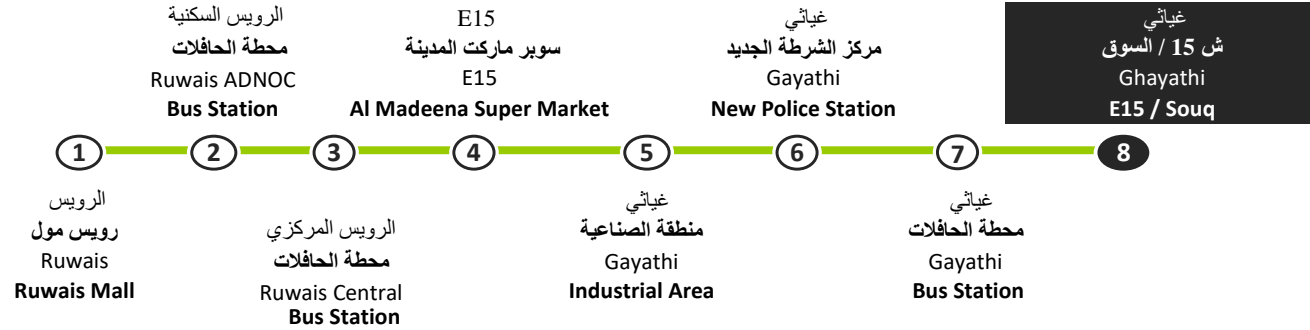

880

Saturday - Wednesday

السبت - الأربعاء

1	2	3	4	5	6	7	8
▶							⊙
0615	0628	0635	0659	0715	0721	0734	0749
0730	0743	0750	0814	0830	0836	0849	0904
0930	0943	0950	1014	1030	1036	1049	1104
1130	1143	1150	1214	1230	1236	1249	1304
1440	1453	1500	1524	1540	1546	1559	1614
1630	1643	1650	1714	1730	1736	1749	1804
1730	1743	1750	1814	1830	1836	1849	1904
1830	1843	1850	1914	1930	1936	1949	2004
2030	2043	2050	2114	2130	2136	2149	2204
2135	2148	2155	2219	2235	2241	2254	2309

Legend

الدليل

- ▶ زمن الانطلاق
Departure time
- ⊙ زمن الوصول
Arrival time
- ⊙ زمن الوصول عند آخر محطة
Arrival time at the terminus stop

Op6

فعال بتاريخ
Effective Date
30/12/2020

ITC Bus Information:

800 88888 www.itc.gov.ae

مركز النقل المتكامل - معلومات الحافلات:

880

Saturday - Wednesday

السبت - الاربعاء

8	7	6	5	4	3	2	1
▷					▷		⊙
0605	0610	0620	0623	0639	0703	0710	0723
0800	0805	0815	0818	0834	0858	0905	0918
1000	1005	1015	1018	1034	1058	1105	1118
1200	1205	1215	1218	1234	1258	1305	1318
1400	1405	1415	1418	1434	1458	1505	1518
1500	1505	1515	1518	1534	1558	1605	1618
1630	1635	1645	1648	1704	1728	1735	1748
1815	1820	1830	1833	1849	1913	1920	1933
1915	1920	1930	1933	1949	2013	2020	2033
2130	2135	2145	2148	2204	2228	2235	2248