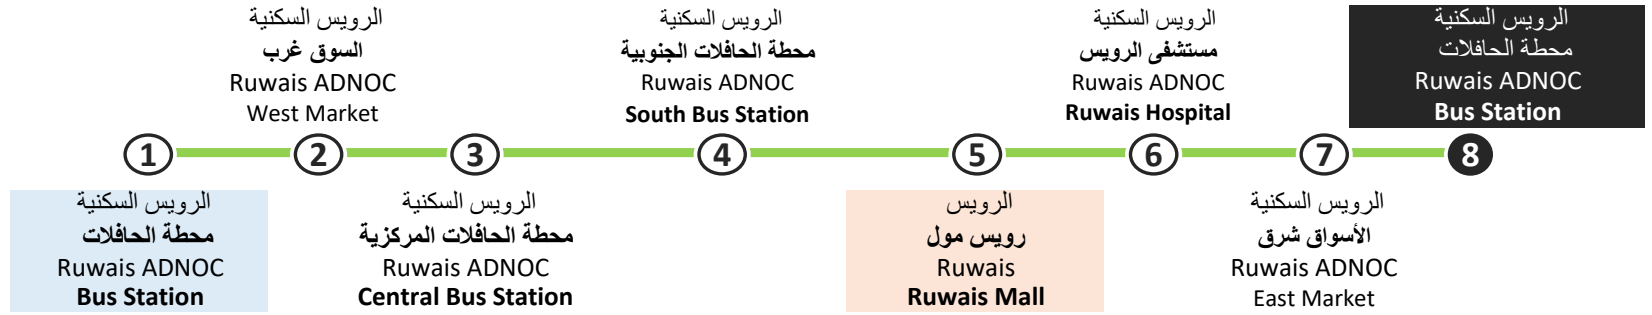

883

Saturday - Thursday السبت - الخميس

1	2	3	4	5	6	7	8	
▷				○			⊙	
0645	0651	0657	0704	0708	0711	0716	0720	0723
0745	0751	0757	0804	0808	0811	0816	0820	0823
0945	0951	0957	1004	1008	1011	1016	1020	1023
1045	1051	1057	1104	1108	1111	1116	1120	1123
1130	1136	1142	1149	1153	1156	1201	1205	1208
1300	1306	1312	1319	1323	1326	1331	1335	1338
1400	1406	1412	1419	1423	1426	1431	1435	1438
1600	1606	1612	1619	1623	1626	1631	1635	1638
1700	1706	1712	1719	1723	1726	1731	1735	1738
1800	1806	1812	1819	1823	1826	1831	1835	1838
1900	1906	1912	1919	1923	1926	1931	1935	1938
2005	2011	2017	2024	2028	2031	2036	2040	2043
2100	2106	2112	2119	2123	2126	2131	2135	2138

Legend	الدليل
▷	زمن الانطلاق Departure time
○	زمن الوصول عند آخر محطة Arrival time at the terminus stop