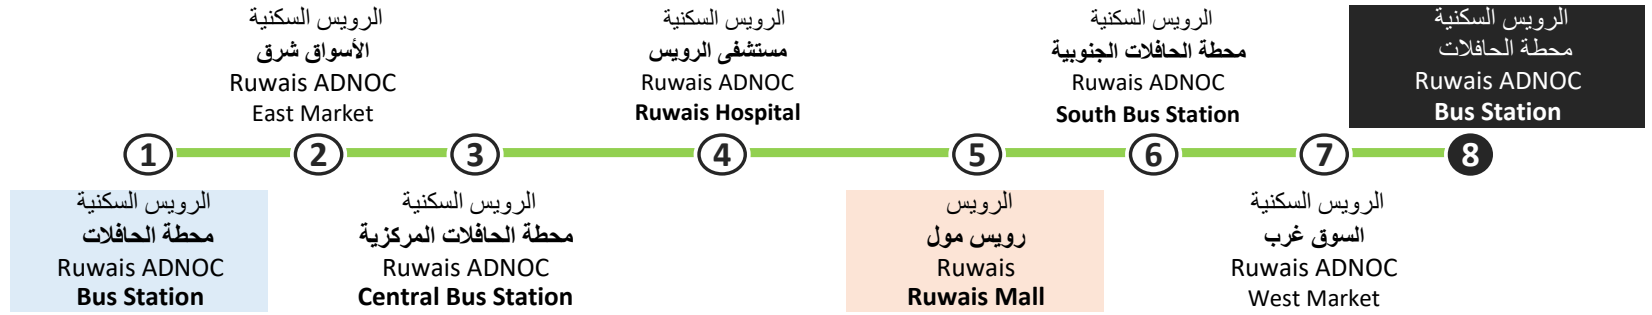

884

Saturday - Thursday السبت - الخميس

1	2	3	4	5	6	7	8	
▷				○	▷		⊙	
0610	0612	0617	0621	0624	0627	0635	0645	0650
0710	0712	0717	0721	0724	0727	0735	0745	0750
0810	0812	0817	0821	0824	0827	0835	0845	0850
0910	0912	0917	0921	0924	0927	0935	0945	0950
1000	1002	1007	1011	1014	1017	1025	1035	1040
1220	1222	1227	1231	1234	1237	1245	1255	1300
1400	1402	1407	1411	1414	1417	1425	1435	1440
1500	1502	1507	1511	1514	1517	1525	1535	1540
1620	1622	1627	1631	1634	1637	1645	1655	1700
1720	1722	1727	1731	1734	1737	1745	1755	1800
1830	1832	1837	1841	1844	1847	1855	1905	1910
1930	1932	1937	1941	1944	1947	1955	2005	2010
2030	2032	2037	2041	2044	2047	2055	2105	2110

Friday / Public Holiday الجمعة / العطلات الرسمية

1	2	3	4	5	6	7	8	
▷				○	▷		⊙	
0610	0612	0617	0621	0624	0627	0635	0645	0650
0710	0712	0717	0721	0724	0727	0735	0745	0750
0810	0812	0817	0821	0824	0827	0835	0845	0850
0910	0912	0917	0921	0924	0927	0935	0945	0950
1000	1002	1007	1011	1014	1017	1025	1035	1040
1220	1222	1227	1231	1234	1237	1245	1255	1300
1400	1402	1407	1411	1414	1417	1425	1435	1440
1500	1502	1507	1511	1514	1517	1525	1535	1540
1620	1622	1627	1631	1634	1637	1645	1655	1700
1720	1722	1727	1731	1734	1737	1745	1755	1800
1830	1832	1837	1841	1844	1847	1855	1905	1910
1930	1932	1937	1941	1944	1947	1955	2005	2010
2030	2032	2037	2041	2044	2047	2055	2105	2110

Legend	الدليل
▷	زمن الانطلاق Departure time
○	زمن الوصول عند آخر محطة Arrival time at the terminus stop