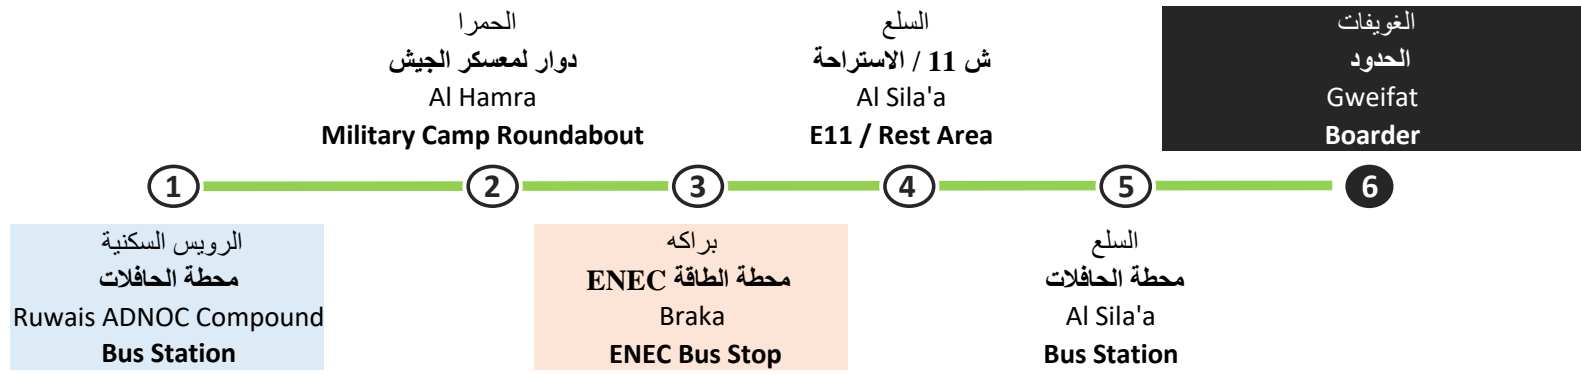

890

Saturday - Thursday						السبت - الخميس					
1	2	3	4	5	6	1	2	3	4	5	6
▷				▷	⊙	▷				▷	⊙
•	•	•	•	0530	0544	•	•	•	•	0530	0544
1000	1035	1059	1147	1205	1219	1000	1035	1059	1147	1205	1219
1650	1725	1749	1837	1855	1909	1650	1725	1749	1837	1855	1909
2230	2305	2329	2417	2435	2449	2230	2305	2329	2417	2435	2449

Legend	الدليل
▷	زمن الانطلاق Departure time
○	زمن الوصول Arrival time
⊙	زمن الوصول عند آخر محطة Arrival time at the terminus stop

890

Saturday - Thursday

السبت - الخميس

6	5	4	3	2	1
▷					⊙
0550	0618	0633	0724	0758	0836
1225	1253	1308	1359	1433	1511
1910	1938	1953	2044	2118	2156
2450	2513	•	•	•	•

Legend

الدليل

- ▷ زمن الانطلاق
Departure time
- زمن الوصول
Arrival time
- ⊙ زمن الوصول عند آخر محطة
Arrival time at the terminus stop

0p6

فعال بتاريخ

Effective Date

30/12/2020