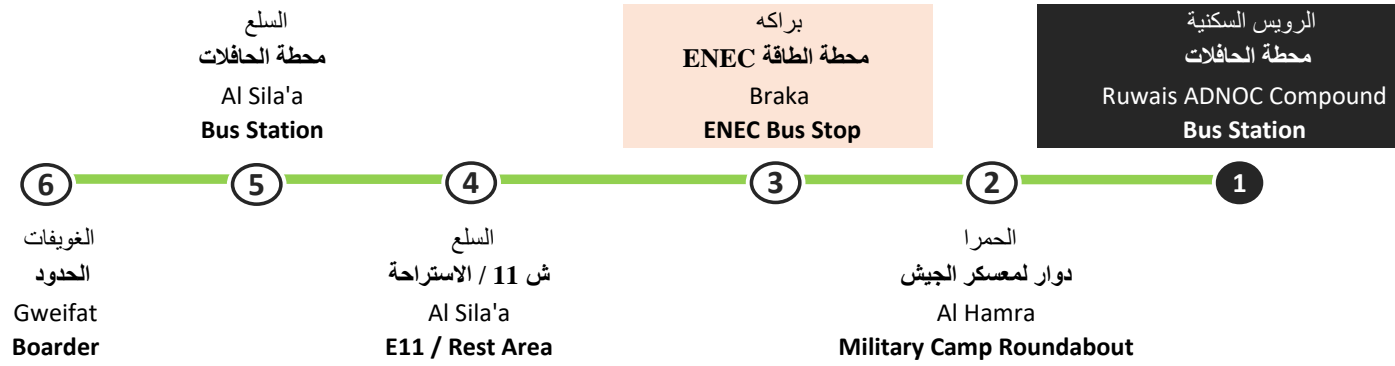

Legend	الدليل
▷	زمن الانطلاق Departure time
○	زمن الوصول Arrival time
⊙	زمن الوصول عند آخر محطة Arrival time at the terminus stop

890

Saturday - Thursday

السبت - الخميس

6	5	4	3	2	1
▷					⊙
0550	0618	0633	0724	0758	0836
1225	1253	1308	1359	1433	1511
1910	1938	1953	2044	2118	2156
2450	2513	•	•	•	•

Legend

الدليل

- ▷ زمن الانطلاق
Departure time
- زمن الوصول
Arrival time
- ⊙ زمن الوصول عند آخر محطة
Arrival time at the terminus stop

0p6

فعال بتاريخ

Effective Date

30/12/2020