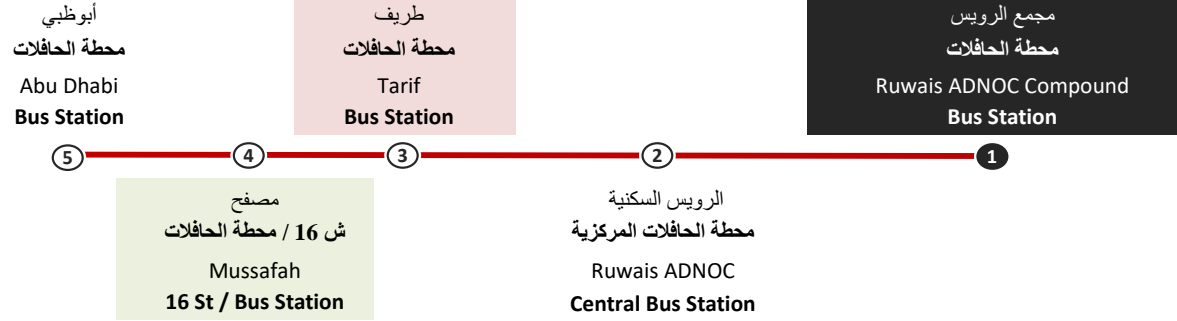

Legend	الدليل
▷	زمن الانطلاق Departure time
○	زمن الوصول Arrival time
◎	زمن الوصول عند اخر محطة Arrival time at the terminus stop

X88

Saturday - Thursday السبت - الخميس

5	4	3	2	1		
▶	○	▶	○	▶		
1120	1155	1200	1322	1332	1507	1513
1800	1835	1840	2002	2012	2147	2153

Friday / Public Holiday الجمعة / العطلات الرسمية

5	4	3	2	1		
▶	○	▶	○	▶		
1120	1155	1200	1322	1332	1507	1513
1800	1835	1840	2002	2012	2147	2153

Legend	التدليل
▶	زمن الانطلاق Departure time
○	زمن الوصول Arrival time
◎	زمن الوصول عند آخر محطة Arrival time at the terminus stop