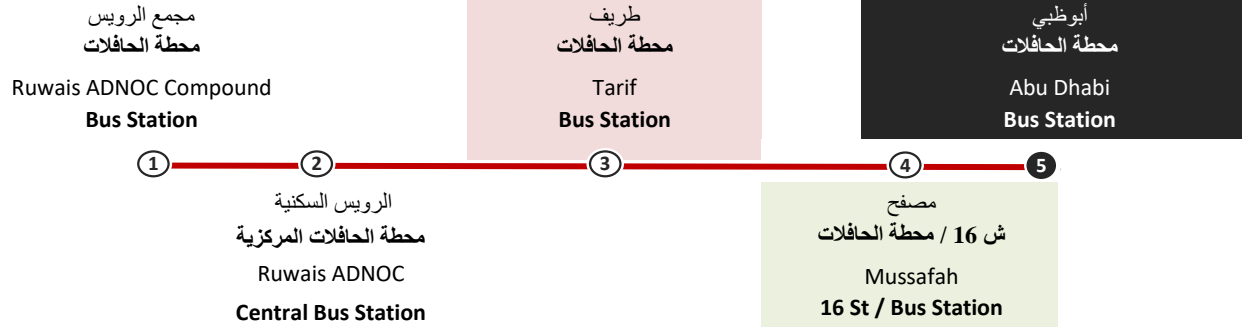

X88

Saturday - Thursday

السبت - الخميس

1	2	3	4	5
▷	○	▷	○	▷
0600	0608	0749	0759	0917
1315	1323	1504	1514	1632
0922	0957	1637	1712	

Friday / Public Holiday

الجمعة / العطلات الرسمية

1	2	3	4	5
▷	○	▷	○	▷
0600	0608	0749	0759	0917
1315	1323	1504	1514	1632
0922	0957	1637	1712	

Legend	الدليل
▷	زمن الانطلاق Departure time
○	زمن الوصول Arrival time
◎	زمن الوصول عند اخر محطة Arrival time at the terminus stop